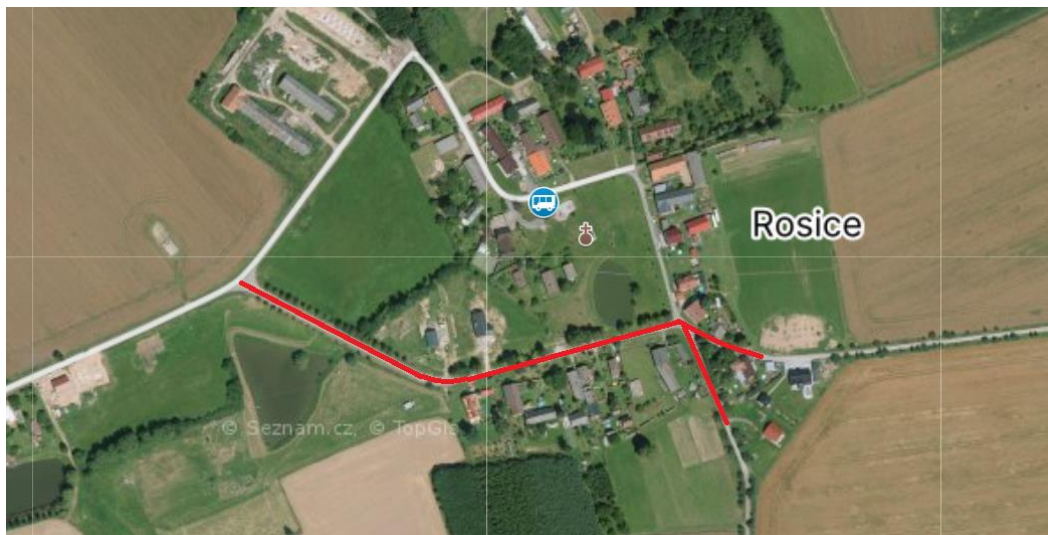

## Obec ROSICE

### OPRAVA MÍSTNÍ KOMUNIKACE – UZAVŘENÍ SILNICE

Z důvodu opravy povrchu místní komunikace v Rosicích, dojde dne **28.7.2023** od 7:00 hod. do 7:00 hod. následujícího dne k úplnému uzavření části silnice (viz obr. č.1) pro veškerý provoz. Vjezd na silnici po celou dobu uzavírky nebude umožněn.

obr. č.1

**Žádáme občany o přeparkování používaných vozidel na místa, odkud bude možno z obce odjet.**

Následující pracovní den (pondělí) **31.7.2023** dojde k opravě zbylé části silnice (viz obr. č.2), která bude opět od 7:00 hod. do 7:00 hod. následujícího dne úplně uzavřena pro veškerý provoz.