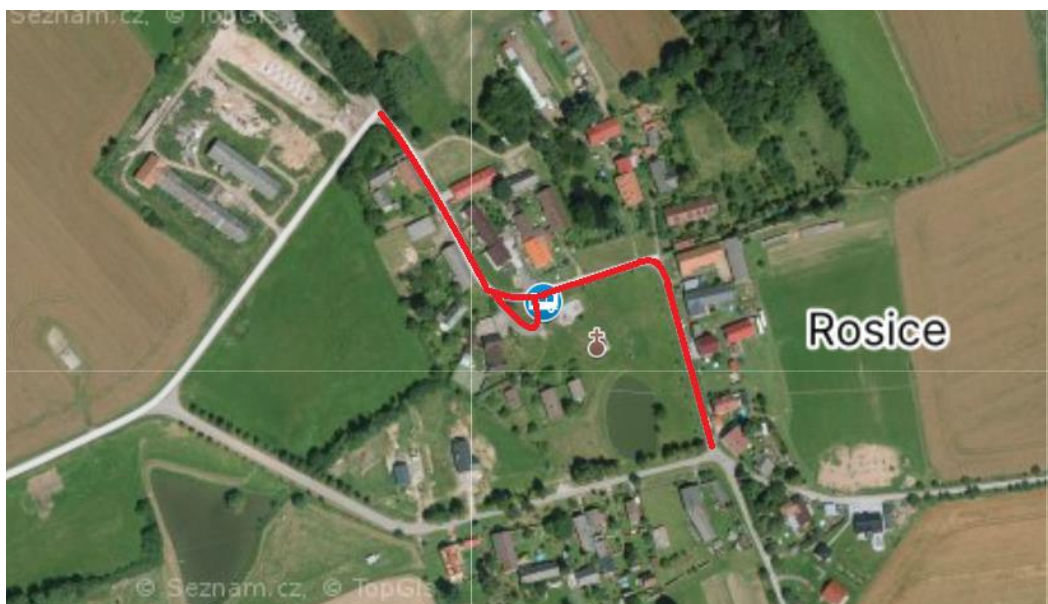

obr. č.2

Opětovně žádáme občany, kteří budou touto opravou omezeni o přeparkování vozidel na místa, odkud bude možno, z obce odjet.

Děkujeme za pochopení